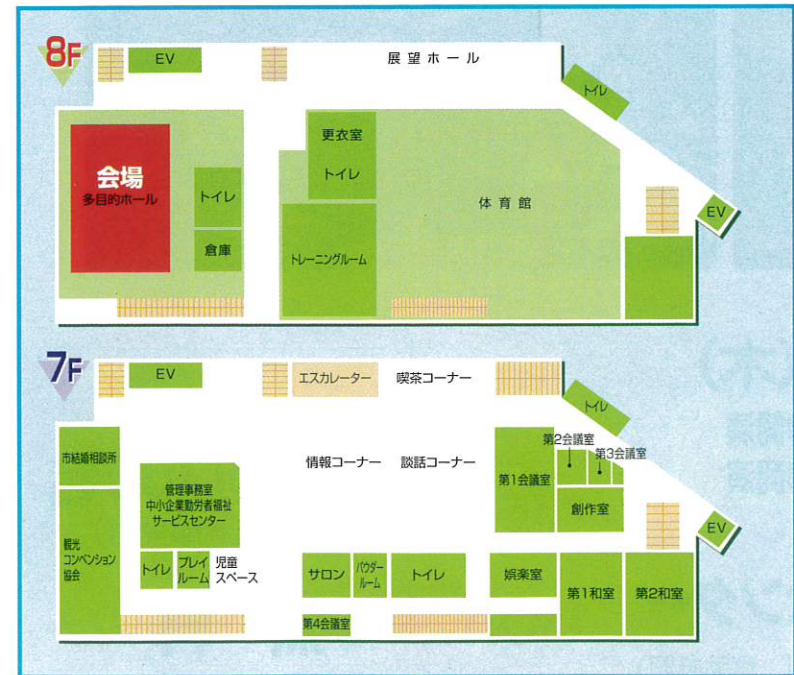

夏休み親子映画鑑賞会

主催/公益財団法人鹿児島市中小企業勤労者福祉サービスセンター(愛称:よかセンター鹿児島)
 後援/鹿児島市教育委員会

- まんが日本昔ばなし 一寸法師
- ゆうかなな十人のきょうだい
- きょうしつはおばけがいっぱい

3本立て
70分
(休憩時間含む)

日時 令和元年8月8日(木)

午前 9:30開場→午前 10:00開演
 午後 1:00開場→午後 1:30開演

場所 鹿児島市勤労者交流センター
 8階 多目的ホール(案内図 裏面参照)

定員 各回300名
(先着順受付)

入場料 無料

※申込手続きは特に必要ありません。保護者同伴で、ご希望の時間にお越しください。
 ただし、定員を越えた場合、入場できないこともありますのであらかじめご了承ください。

公益財団法人鹿児島市中小企業勤労者福祉サービスセンター
 〒890-0053 鹿児島市中央町10番地 TEL099-285-0003

鹿児島市勤労者交流センター案内図

駐車場(有料)は混雑が予想されますので
 できるだけ公共交通機関をご利用ください。