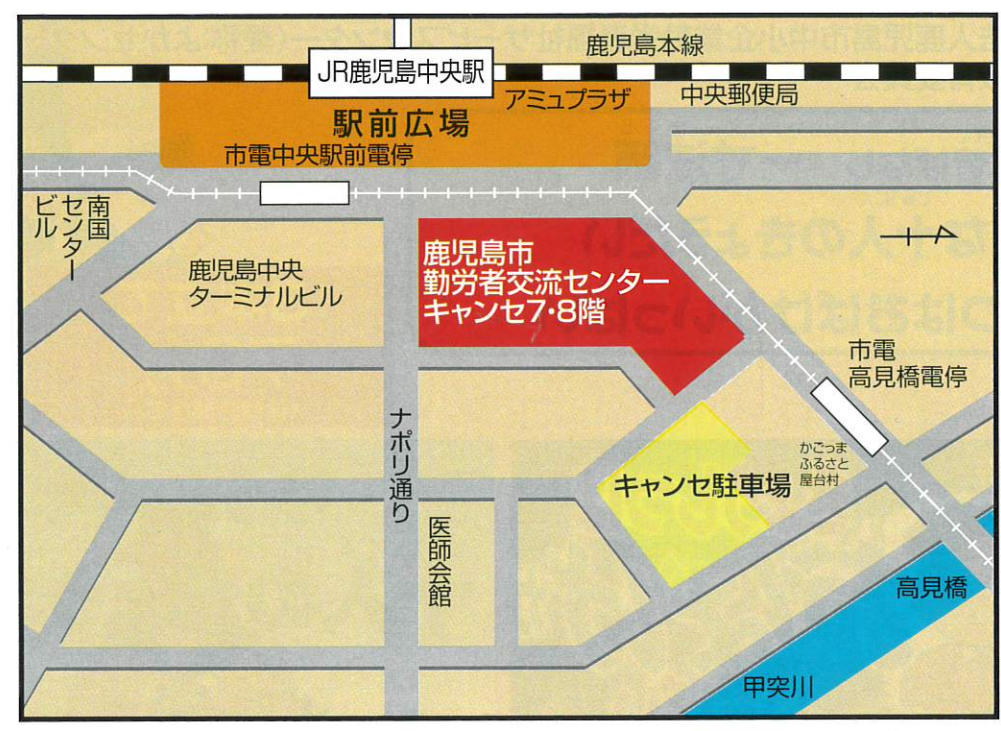

夏休み親子映画鑑賞会

主催/公益財団法人鹿児島市中小企業勤労者福祉サービスセンター(愛称:よかセンター鹿児島)
 後援/鹿児島市教育委員会

- まんが日本昔ばなし 一寸法師
- ゆうかなな十人のきょうだい
- きょうしつはおばけがいっぱい

3本立て
70分
(休憩時間含む)

日時 令和元年8月8日(木)

午前 9:30開場→午前 10:00開演
 午後 1:00開場→午後 1:30開演

場所 鹿児島市勤労者交流センター
 8階 多目的ホール(案内図 裏面参照)

定員 各回300名
(先着順受付)

入場料 無料

※申込手続きは特に必要ありません。保護者同伴で、ご希望の時間にお越しください。
 ただし、定員を越えた場合、入場できないこともありますのであらかじめご了承ください。

公益財団法人鹿児島市中小企業勤労者福祉サービスセンター
 〒890-0053 鹿児島市中央町10番地 TEL099-285-0003

鹿児島市勤労者交流センター案内図

駐車場(有料)は混雑が予想されますので
 できるだけ公共交通機関をご利用ください。